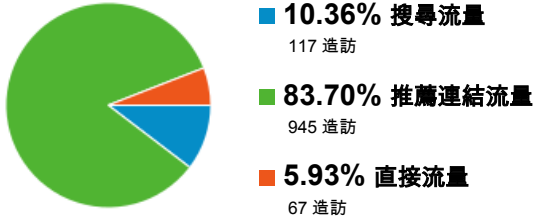

流量來源總覽

造訪百分比: 100.00%

總覽

有 1,129 人來過此網站

關鍵字	造訪	% 造訪
1. (not provided)	50	42.74%
2. 网页学习历程	2	1.71%
3. 南山何其悲	2	1.71%
4. 淡江大學入口網	2	1.71%
5. 淡江大學請假系統	2	1.71%
6. 學習歷程	2	1.71%
7. 2011淡江 北京之春	1	0.85%
8. arthur k.ellis 課程	1	0.85%
9. cpr 機器	1	0.85%
10. dssc製作方法	1	0.85%